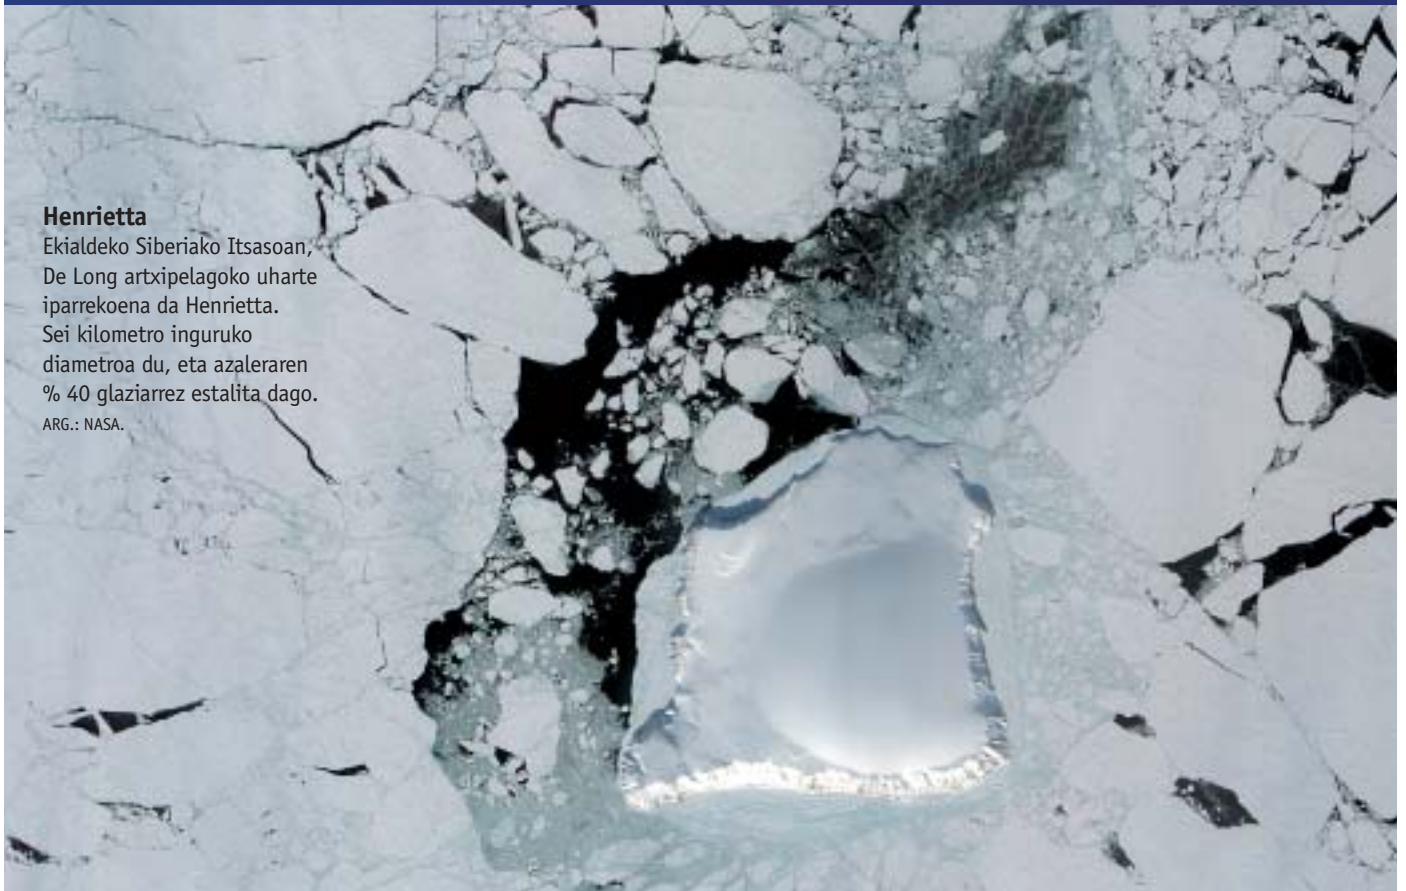

ARG.: NASA/GSFC/METI/ERSDAC/JAROS & U.S./JAPAN ASTER SCIENCE TEAM

Onekotan

Errusian, Japoniaren eta Kamtxatka penintsularen arteko Kuril uharteetan dago Onekotan. Duela 9.000 urte uhartearen hegoaldeko sumendiak eztanda egin zuenean sortutako galdara urez bete zen, eta galdara haren erdian bigarren kono bolkaniko bat sortu zen gero. Hortaz, uhartearen barruan beste uharte bat dago, eta han dago uharte osoko punturik altuena: 1.325 m.

ARG.: NASA.

Eleuthera

Bahametako 29 uharteetako bat da Eleuthera; luzea eta mehea. 128 km luze da (argazkian hegoaldeko muturra bakarrik ikusten da), eta puntu batzuetan kilometro eta erdi inguruko zabalera baino ez du. Uhartearen mendebaldera, urpeko dunek paisaia ikusgarria osatzen dute; koral-arrezifeetatik higitutako kaltzio karbonatoa itsaslasterren eraginez pilatuta sortu dira. ARG.: NASA.

Henrietta

Ekialdeko Siberiako Itsasoan, De Long artxipelagoko uharte iparrekoena da Henrietta. Sei kilometro inguruko diametroa du, eta azaleraren % 40 glaziarrez estalita dago. ARG.: NASA.

Alejandro Selkirk

Txileko Juan Fernandez artxipelagoan dago uharte txiki hau. 48 km² baino ez dituen arren, 1.650 m-ko altuera du; laino-geruzan eragiteko nahikoa. Uhartea oztopo bat da haizeak mugitzen dituen lainoentzat, eta, uhartearen inguruan mugimendu hori mantsotzearen ondorioz, zurrunbiloak eratzen dira uhartearen bi aldeetan. ARG.: NASA/USGS.